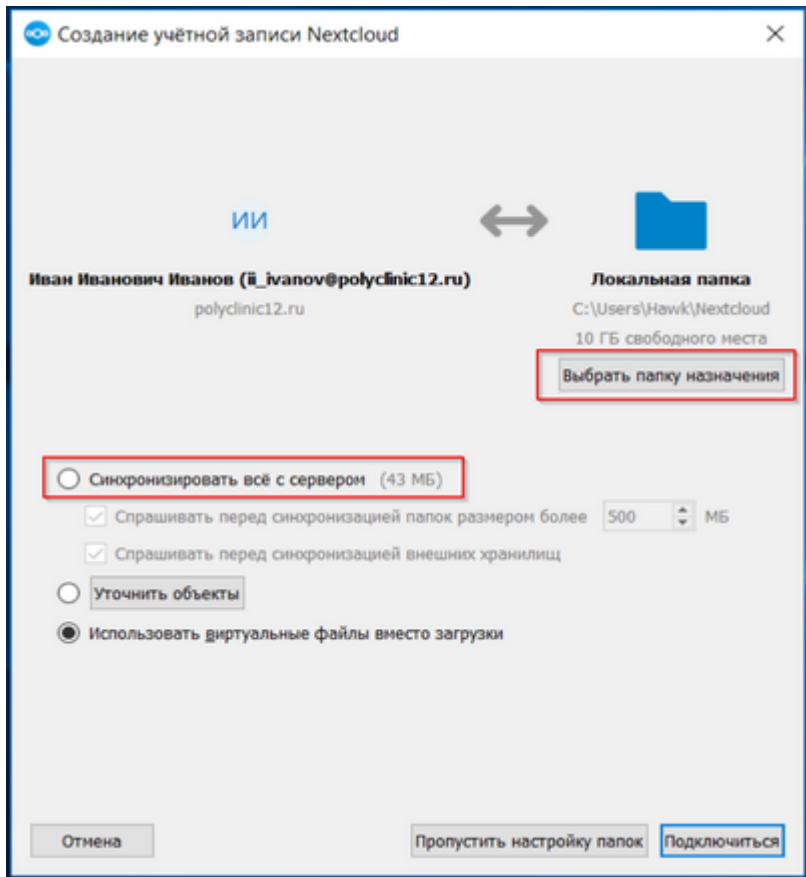

Нажав «Войти», перейдите к след. шагу мастера, на котором введите адрес сервера <https://polyclinic12.ru>:

Теперь ПО на вашем ПК привязано к «облаку». Далее укажем папку на компьютере, которую мы хотели бы синхронизировать, и параметры синхронизации: